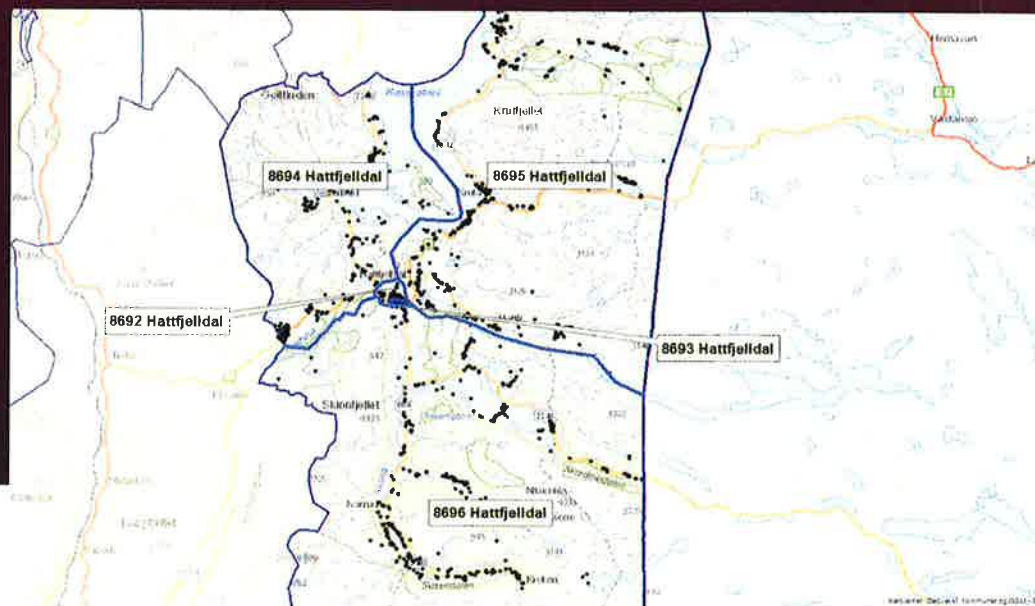

Nye postnummer i Hattfjelldal i 2020

Fra 1. oktober skiftes 8690 Hattfjelldal ut med fem nye postnummer, 8692 Hattfjelldal, 8693 Hattfjelldal, 8694 Hattfjelldal, 8695 Hattfjelldal og 8696 Hattfjelldal. Her får du viktig informasjon om endringen.

Dette medfører at alle adresser som i dag har 8690 Hattfjelldal endrer postnummer. Pakker og andre sendinger skal fortsatt hentes samme sted. Postboksadressene endrer ikke postnummer.