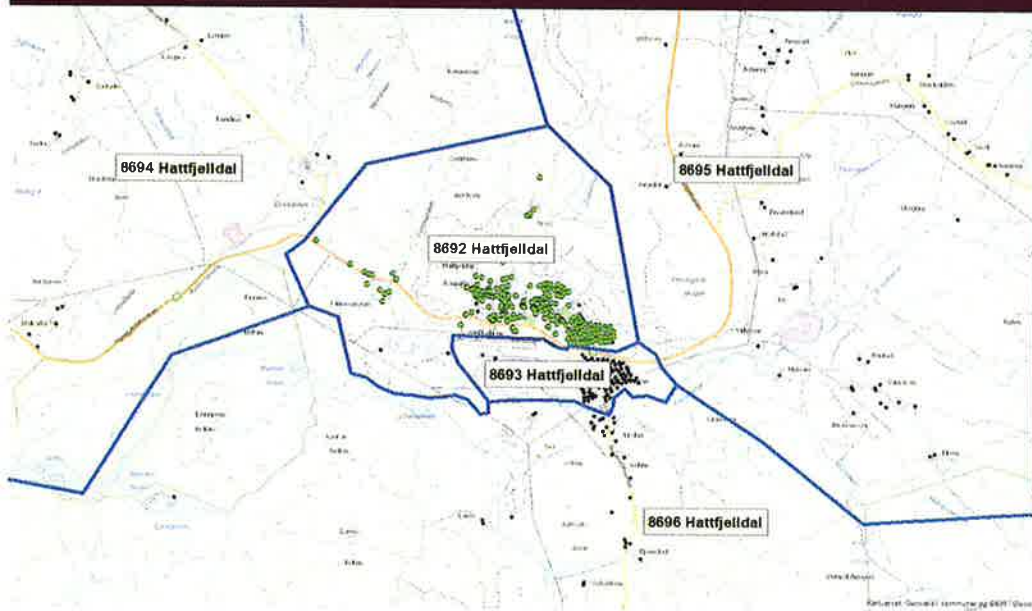

Posten besørger oppdatering av Folkeregisteret og Brønnøysund-registrene, så du trenger ikke melde flytting til disse. Også mange andre offentlige instanser får dermed endringen automatisk.

Det er viktig at du gir din nye adresse til de andre du mottar post fra, slik at du kan være sikker på at posten din kommer frem. Adressesøket på posten.no blir oppdatert med nye postnummer fra 1.10.2020.

Har du spørsmål?

Ta kontakt på posten.no eller på telefon 22 03 00 00.